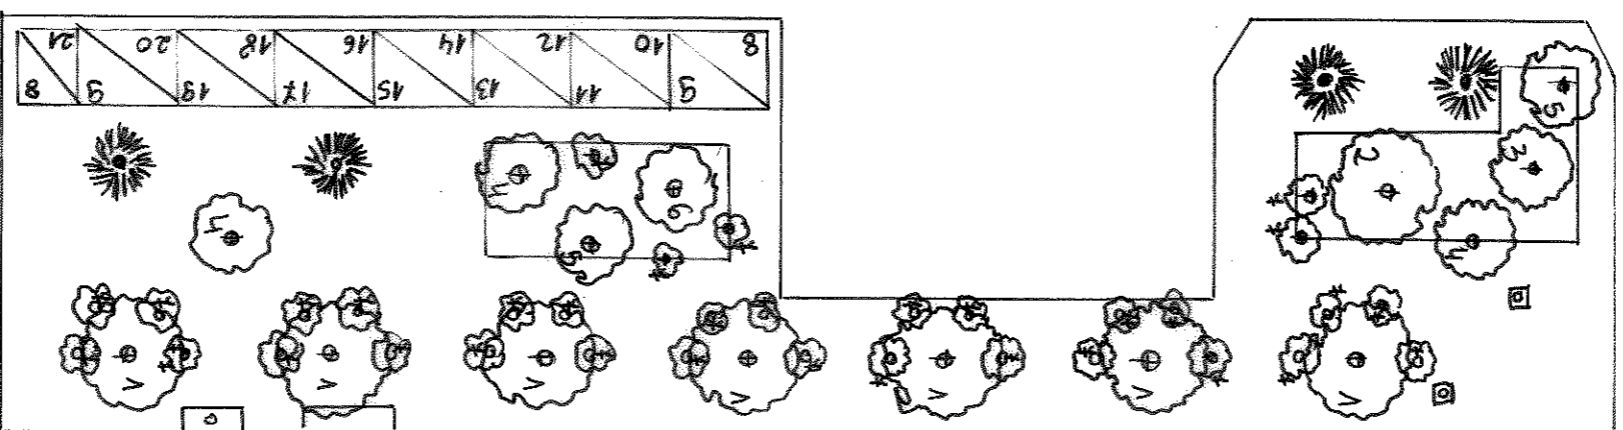

1. 1 ROBINIA AKACYJOWA 'UMBRACULIFERA'
2. 2 OLIVNIK WĄSKOLIŚTY
3. 3 PERUKOWIEC PODOLSKI 'ROYAL PURPLE'
4. 4 ŚLIWA TARNIWA 'HERZIG'
5. 5 ŚLIWA TARNIWA 'NITELI'
6. 6 ŚLIWA TARNIWA 'INSTITIODES'
7. 7 TANULA JAPONSKA 'GOLDFLAME'
8. 8 LAWENDA WĄSKOLIŚTNA
9. 9 ESTRAGON
10. 10 SZCZYPIOR WIELOLETNI
11. 11 KOPER WIOSKI
12. 12 SZALWIA LEKARSKA
13. 13 LEPIODKA POSPOLITA (OREGANO)
14. 14 HELISA LEKARSKA
15. 15 MIĘTA PIEPRZOWA
16. 16 MIĘTA POLNA
17. 17 LUBCZYK OGRODOWY
18. 18 MIĘTA ZIELOWA
19. 19 ROZMARYN LEKARSKI
20. 20 TYMIANEK
21. 21 HYZOP LEKARSKI

SKALA: 1 : 200	ZAGOSPODAROWANIE POWIERSZCHNI A1	TERENU
GMINNY OŚRODEK KULTURY	PROJEKTOWAL INWESTOR	NIKOLA DYGA GHINA TAREBU OPOLSKI
		07.05.2014