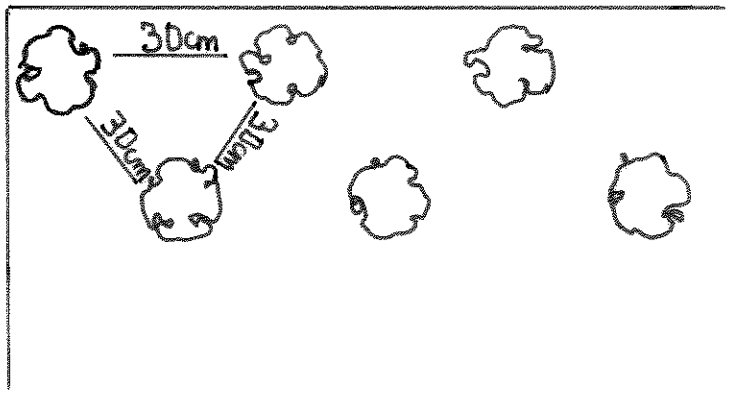

SKALA: 1 : 200	ZAGOSPODAROWANIE POWIERSZCHNI A1	TERENU
GMINNY OŚRODEK KULTURY	PROJEKTOWAL INWESTOR	NIKOLA DYGA GHINA TAREBU OPOLSKI
		07.05.2014

WIZUALIZACJA JAK SADZIĆ ŻYWIŁKOTI ZE ŚLIWY TARNINY

NA 1MB PRZYPADA 6SZTUK SADZONEK ŚLIWY TARNINY  
SADZONYCH W DWÓCH RZĘDACH